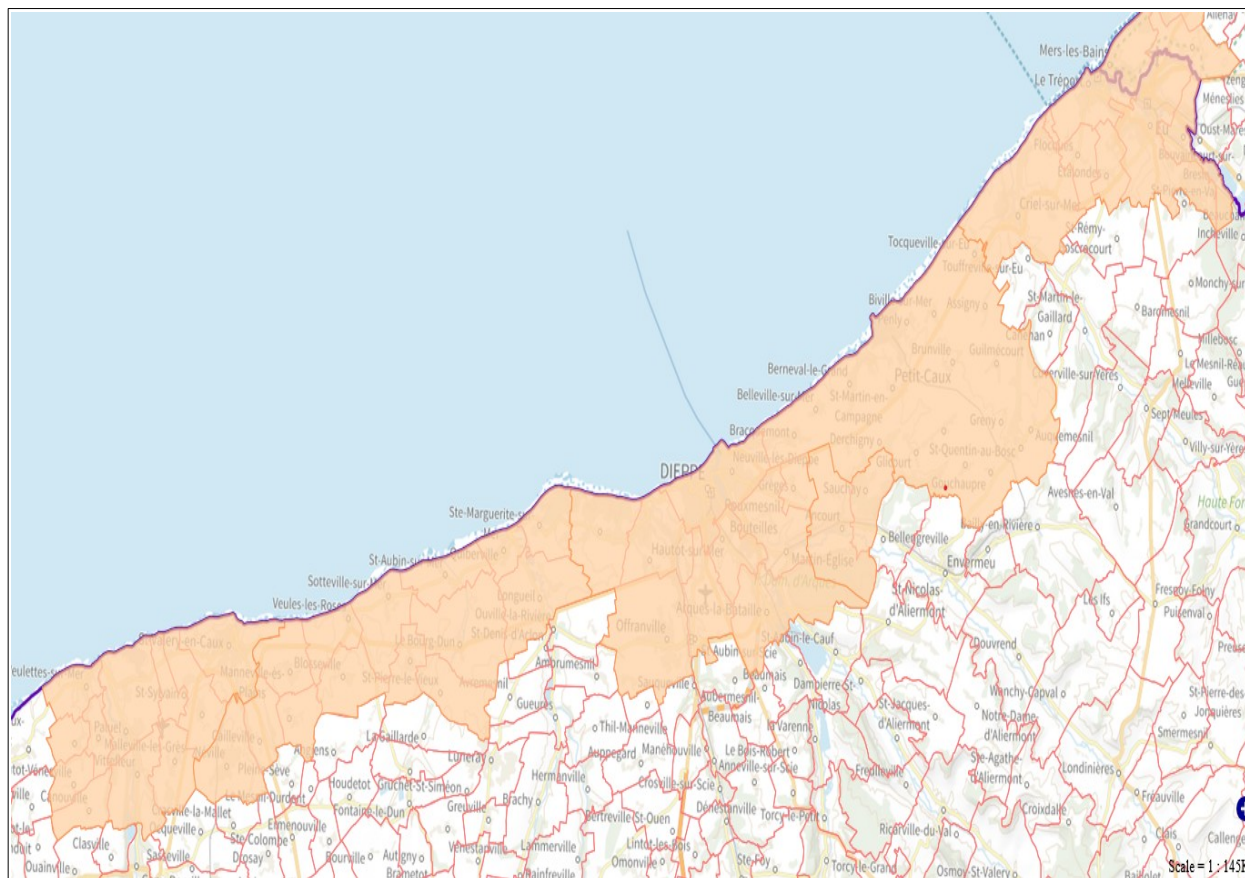

**PRÉFET
DE LA SEINE-
MARITIME**

*Liberté
Égalité
Fraternité*

Influenza aviaire

Renforcement des mesures de prévention dans la zone de contrôle temporaire (ZCT) du littoral allant de la commune de Paluel à la commune du Tréport suite à la découverte de cas d'influenza aviaire sur des oiseaux sauvages

08 juillet 2022

Particuliers détenteurs d'oiseaux – exploitations non commerciales (basses-cours)

Confiner vos volailles ou mettez des filets de protection sur votre basse-cour afin d'éviter les contacts avec les oiseaux sauvages ;

Déclarez vos animaux à la mairie du lieu de détention : <https://mesdemarches.agriculture.gouv.fr/demarches/particulier/effectuer-une-declaration-55/>

Si une mortalité anormale est constatée : conservez les cadavres dans un réfrigérateur en les isolant et en les protégeant et contactez votre vétérinaire ou la Direction Départementale de la Protection des Populations (ddpp@seine-maritime.gouv.fr)

Promeneurs

Afin de limiter la diffusion du virus, veuillez rester sur les chemins balisés et ne pas vous approcher ni nourrir les oiseaux sauvages.

Après votre promenade dans cette zone, changez de tenue et de chaussures si vous devez vous rendre dans un élevage de volailles ou une basse-cour.

Si vous trouvez des oiseaux sauvages morts

Ne pas les toucher et noter le lieu de découverte (si possible le géolocaliser)

Téléphonez au 02 35 32 07 10
(Office Français de la Biodiversité)